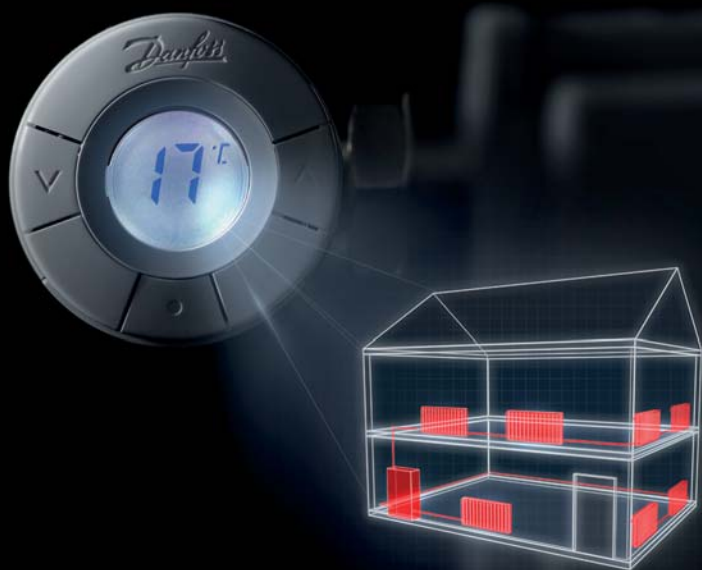

Danfoss Link™ a vytápění radiátory

Systemové prvky

Centrální řídicí jednotka *Danfoss Link™ CC* elektronicky reguluje radiátorové termostatické hlavice *Danfoss Link™ Connect*. Komunikace mezi centrální řídicí jednotkou a termostatickými hlavicemi je založena na nejnovější bezdrátové technologii.

Plná kompatibilita

Radiátorové termostatické hlavice *Danfoss Link™ Connect* napájené dvěma alkalickými bateriemi typu AA jsou vhodné pro těla ventilů Danfoss RA, RAV, RAVL a RTD a také pro ventilová tělesa s připojením M30x1,5 a M28.

Úsporné a přitom komfortní vytápění

Snížené náklady na topení a vysoká úroveň pohodlí v jednom. Programování týdenního plánu topení s útlumem během dne i noci a nastavení odpovídajících teplot umožňuje systému se zcela přizpůsobit životnímu rytmu. Další možnost úspory energie nabízí funkce Dovolená.

Na základě výsledků nezávislých studií lze výměnou starých termostatických hlavic za hlavice *Danfoss Link™ Connect* dosáhnout až 30% úspory energie.

Radiátorová termostatická hlavice **Danfoss Link™ Connect**

Hlavní rysy:

- Pozastavení vytápění
- Funkce zajištění rozhybání ventilu
- PID regulace
- Životnost baterií až dva roky
- Výstrahy: v případě vybitých baterií a žádného signálu
- Variabilní útlum v krocích po 0,5 °C
- Max./min. omezení
- Dětská pojistka
- Detekce otevřeného okna
- Podsvícený displej
- Nevhodné pro zpětné ventily

Connect je první elektronická radiátorová termostatická hlavice na světě s certifikací eu.bac.

212200