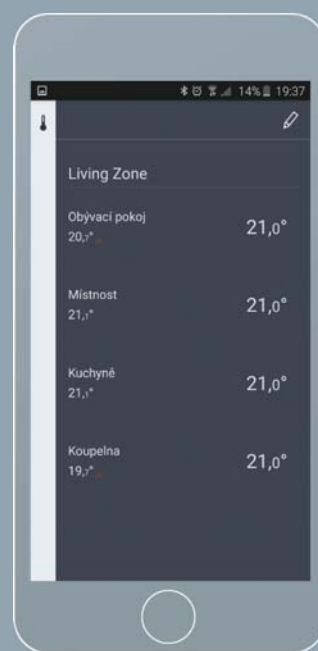

Prostorové čidlo
Danfoss Link™ RS

Hlavní rysy:

- Vysoká flexibilita díky variabilnímu umístění
- Podsvícený displej
- Zabudované čidlo pro měření teploty
- Zobrazení nastavené a skutečné teploty
- Nadčasový moderní design
- 2 baterie typu AA
- Životnost baterií až 2 roky
- Výstrahy: v případě vybitých baterií a žádného signálu

Podlahový termostat
Danfoss Link™ FT

Hlavní rysy:

- Vypínač zap./vyp.
- Bezdrátové připojení k centrální řídicí jednotce *Danfoss Link™ CC*
- Podlahové čidlo
- Odporová zátěž 15 A, indukční zátěž 4 A

Díky chytré aplikaci **Danfoss Link™ App** získáte přehled o vytápění vašeho domu odkudkoli. Zároveň si můžete teploty upravovat kdykoli během dne tak, aby to vyhovovalo vašim individuálním potřebám.