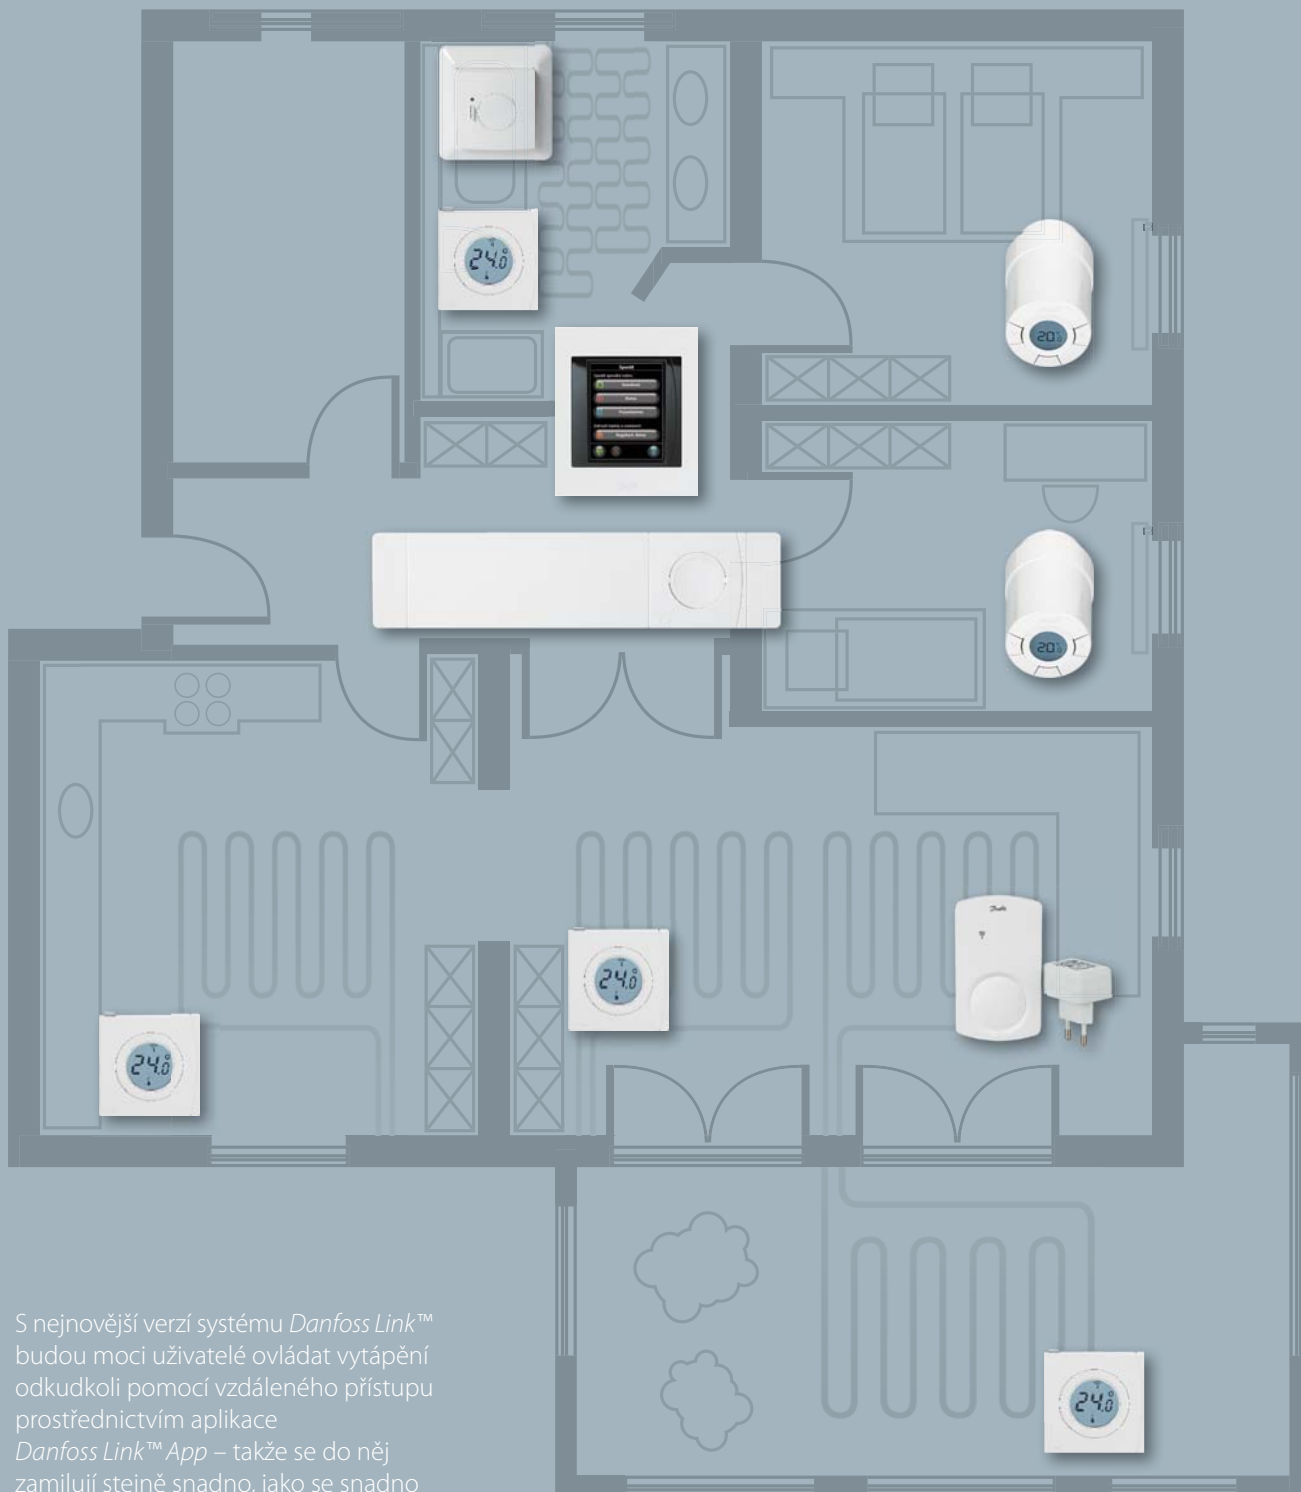

Maximálně integrované vytápění

S nejnovější verzí systému *Danfoss Link™* budou moci uživatelé ovládat vytápění odkudkoli pomocí vzdáleného přístupu prostřednictvím aplikace *Danfoss Link™ App* – takže se do něj zamilují stejně snadno, jako se snadno používá. *Danfoss Link™* je prostě **inteligentní vytápění.**