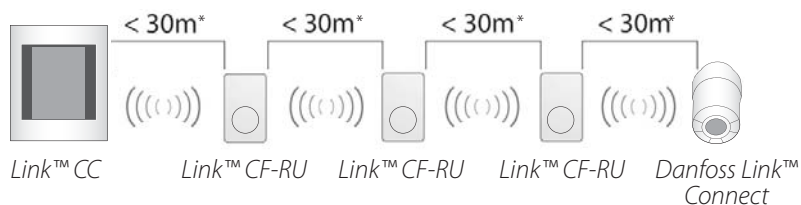

Podlahový termostat
Danfoss Link™ FT

Hlavní rysy:

- Vypínač zap./vyp.
- Bezdrátové připojení k centrální řídicí jednotce *Danfoss Link™ CC*
- Podlahové čidlo
- Odporová zátěž 15 A, indukční zátěž 4 A

Díky chytré aplikaci **Danfoss Link™ App** získáte přehled o vytápění vašeho domu odkudkoli. Zároveň si můžete teploty upravovat kdykoli během dne tak, aby to vyhovovalo vašim individuálním potřebám.

Zesilovač signálu **Danfoss Link™ CF-RU**

Pomocí zesilovače signálu lze rozšířit dosah signálu mezi centrální řídicí jednotkou a jednotlivými zařízeními. To může být nutné v případě slabého signálu, například u rozvětvených instalací, při velkých vzdálenostech mezi místnostmi, při výskytu kovových překážek nebo v případě různých konstrukčních zvláštností domu či bytu.