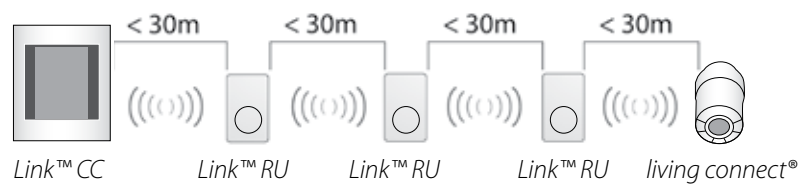

Toistimien avulla keskusyksikön ja asennusten välistä etäisyyttä voi kasvattaa. Tämä saattaa olla tarpeen laajalla alueella olevien asennusten, suurten etäisyyksien, metalliesineiden, erityisten rakenteellisten olosuhteiden ja muiden vastaavien seikkojen vuoksi.