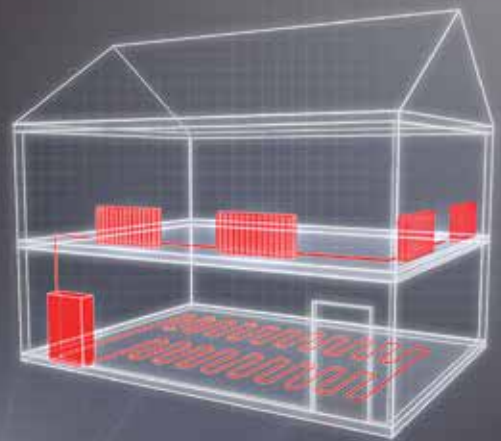

Yksi työ Yksi järjestelmä

Älykäs energiatehokkuus ja täydellinen lämmitysjärjestelmän ohjaus – älypuhelimien kosketuksen päässä. *Danfoss Link* antaa tehokkaimman lämmitysjärjestelmäkokemuksen. Se on helppokäyttöinen ja ulkoasultaan tyylikäs. Ja kun valittavanasi on yksi täydellisesti integroitu järjestelmä, täydellisen ratkaisun suosittelu, asentaminen ja huoltaminen on aivan yhtä helppoa myös sinulle.