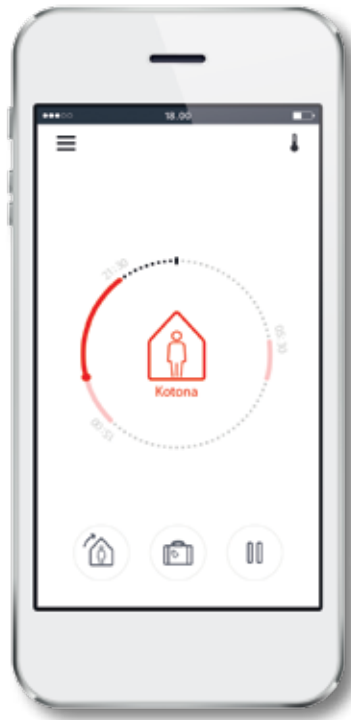

Keskusyksikkö **Danfoss Link™ CC**

Tärkeimmät ominaisuudet:

- Ohjaa lämmitystä yhdestä keskusyksiköstä
- Ryhmittele huoneet Living Zoneksi.
- Yksinkertainen käyttöliittymä
- Kosketusvärinäyttö
- Viikkolämmitysaikataulu
- Manuaalinen aikatauluvaihto
- Kotona- ja Poissaolo-tilat
- Ei lämmitystä -tila
- Wi-Fi kotiverkkoon yhdistämistä varten
- Integroitu ohjetoiminto
- Mukautettavat asetukset
- Nopeat lämmityksen säätötoiminnot

Danfoss Link™ -sovellus

Tärkeimmät ominaisuudet:

- Ohjaa lämmitystä mistä tahansa
- Sisältää Danfoss Link™ CC -järjestelmän lämmityksen ohjauksen toiminnallisuuden
- Yksinkertainen ja intuitiivinen käyttöliittymä
- Kodin lämmityksen tila yhdellä silmäyksellä
- Hyvä tietoturvallisuuden taso
- Saatavana Android- ja iOS-käyttöjärjestelmille

Tärkeää:

Danfoss Link™ -sovellus edellyttää kodin Wi-Fi-verkkoa.

Lataa sovellus skannaamalla koodi

Danfoss Link ja patterilämmitys

Järjestelmän elementit

Danfoss Link™ CC -keskuyksikkö säättää *living connect*® -patteritermostaatteja elektronisesti. Keskuyksikön ja termostaattien välinen tietoliikenne perustuu uusimpaan langattomaan tekniikkaan.