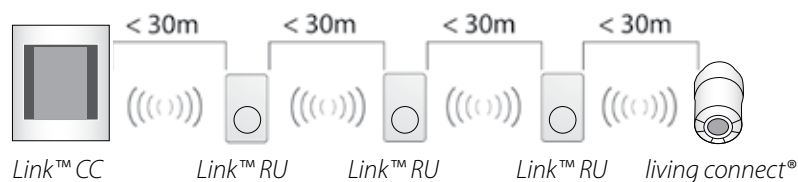

Pomocou zosilňovačov možno rozšíriť dosah signálu medzi centrálnou jednotkou a zariadeniami. Môže to byť potrebné z dôvodu slabého signálu v dôsledku rozľahlých inštalácií, veľkých vzdialeností, kovových predmetov, osobitných konštrukčných podmienok atď.