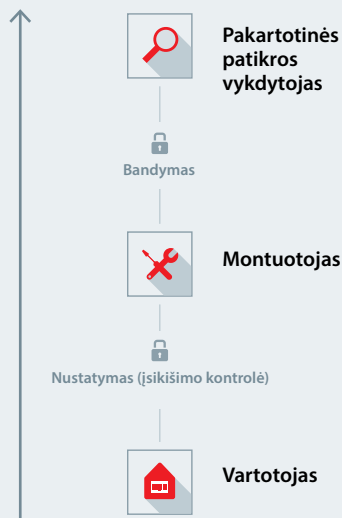

Universalumas ir efektyvumas dėl ilgo gaminio eksploataavimo laikotarpio.

17metų

baterijos veikimo trukmė – mažesnės išlaidos keitimui.

Diferencijuota prieigos kontrolė

Daugiapakopė prieigos kontrolė teikia galimybę nustatyti vartotojus ir jų prieigos teises, kad asmenys galėtų atlikti įvairius darbus priklausomai nuo jų kvalifikacijos.

Pridėti ir šalinti vartotojus, apibrėžti jų prieigos teises ir nustatyti kitus parametrus galima svetainės sono.danfoss.com tinklalapio administravimo puslapyje.

Paprastas, lengvas ir visapusiškas valdymas.