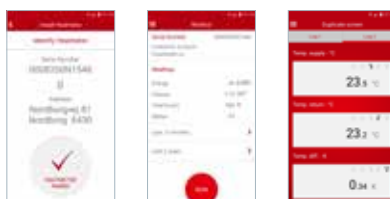

Palengvinkite darbą, naudodami **SonoApp**

SonoSelect™ – tai naujos kartos šilumos skaitiklis, kurį galima naudoti visoms operacijoms – nuo sistemos funkcinės patikros realiuoju laiku, greito vietų suporavimo iki klaidų naikinimo. Visa tai atliekama, naudojant aiškų ir intuityviai suprantamą ekrano meniu..

Perkėlus pažangias funkcijas į „SonoApp“ programėlę naudoti SonoSelect™ šilumos skaitiklį tampa dar paprasčiau ir sumažinama klaidingo nustatymo tikimybė. Tuo pačiu suteikiama galimybė naudoti funkcijas, kurios nėra pasiekiamos kitais būdais.

SonoApp svarbiausios ypatybės

- Visapusis konfigūravimas ir konfigūracijos keitimas
- Visų sistemos parametrų patikra vienu veiksmu
- Paprastas ir tikslus montavimas
- Greitas ir lengvas skaitiklio nustatymų keitimas
- Prieiga prie duomenų žurnalo diagnostikai greitai ir tiksliai atlikti
- Greitas ir paprastas susiejimas, apsieinant be popierių tvarkymo.

Efektyvi skaitiklio priežiūra dėl galimybės nuolat keisti konfigūraciją ir gauti duomenis.

SonoApp

Mažesnės laiko
sąnaudos nuskaitant
duomenis,
konfigūruojant
ir perduodant
eksploatuoti.