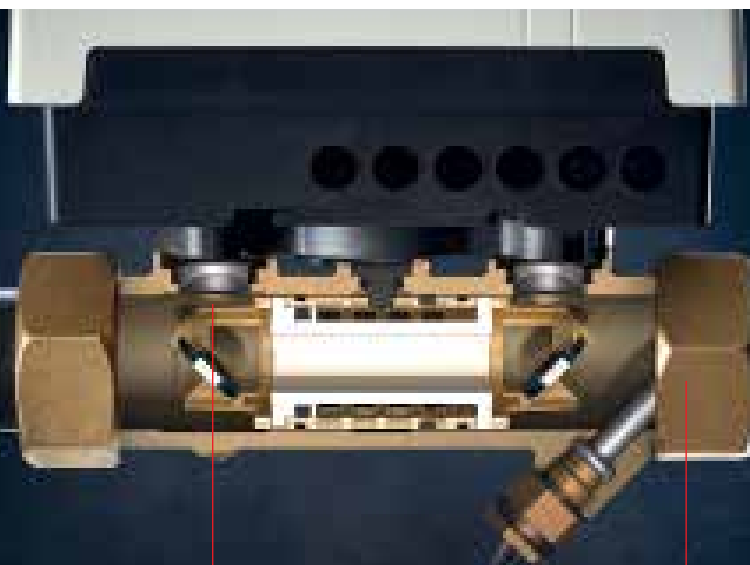

Tikslumas ir patikimumas

Pažangi ultragarsinė technologija

SonoSelect™ – tai ilgametės patirties ir pažangios ultragarsinės technologijos derinys, kuriuo užtikrinamas nekintamas apskaitos tikslumas per visą ilgą eksploatacijos laikotarpį.

Srautas visuomet tiksliai matuojamas, netgi esant mažam jo greičiui arba prastai vandens kokybei. Be to, ultragarsinė technologija lemia ilgą skaitiklio eksploatacijos laikotarpį, patikimą nuolatinį veikimą ir mažas techninės priežiūros išlaidas. Visapusė ilgalaikė nauda.

Ultragarsinės technologijos privalumai

- Platus dinaminis (vardinio srauto) diapazonas
- Stabiliai veikia, esant prastai vandens kokybei (nėra judančiųjų dalių srautui matuoti)
- Maži slėgio nuostoliai
- Aptinka net mažiausio greičio srautą
- Visuomet didelis matavimo tikslumas – ilgas eksploatacijos laikotarpis
- Mažos energijos sąnaudos – ilgesnė baterijos veikimo trukmė
- Mažos techninės priežiūros ir eksploatacijos išlaidos
- Per eksploatacijos laikotarpį galima atlikti kelias pakartotines patikras

Optimalios bendrosios eksploatacijos išlaidos.

Moderni daviklio konstrukcija
Didelis patikimumas dėl atsparumo vakuumui
Aukštadažnis matavimas:
Srauto ir energijos matavimai kas
0,5 sekundės (geriausias klasės rodiklis)

Aukštadažnis matavimas::

- Srauto ir energijos matavimai kas
- 0,5 sekundės (geriausias klasės rodiklis)
- Temperatūros matavimai kas
- 4 sekundes (geriausias klasės rodiklis)
- Galimybė matuoti buitiniams reikmėms skirtą karšto vandens sąnaudas