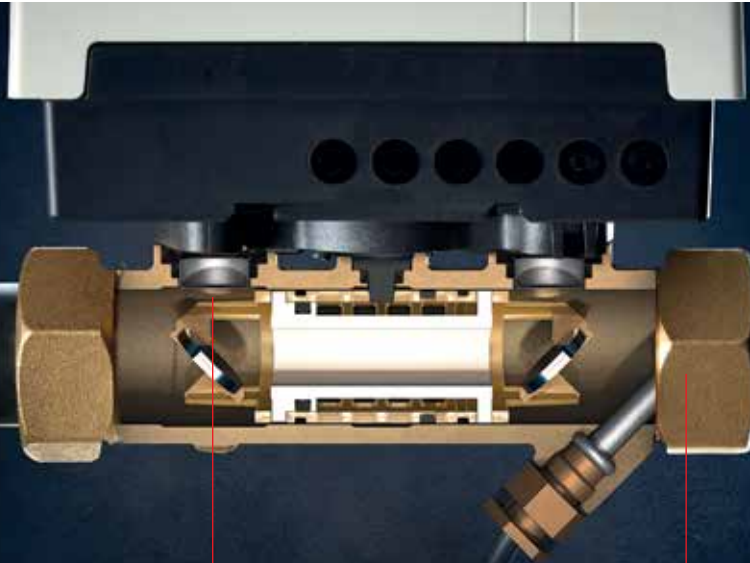

Hassasiyet ve güvenilirlik

Gelişmiş ultrasonik teknoloji

SonoSelect™, yıllara dayanan uzmanlığını uzun bir çalışma ömrünün yanı sıra yeni bir tutarlı ölçüm hassasiyeti düzeyi sağlamak amacıyla öncü ultrasonik teknolojisi ile birleştirmektedir.

Akış ölçümü, düşük akış oranlarında ve düşük kalitedeki suyla bile son derece stabil kalır. Ultrasonik teknoloji, devamlılığı olan güvenilir bir performans içeren ve az bakım gerektiren uzun bir ömür de sağlar. İki taraf için de uzun ömürlü bir kazanım.

Ultrasonik teknolojinin avantajları

- Yüksek dinamik aralığı (geniş ölçüde yayılan nominal akımı kapsar)
- Yüksek kaliteli su için stabildir (hareketli akış parçası yok)
- Düşük basınç kayıpları
- Düşük akış oranlarında bile algılama gerçekleştirebilir
- Sürekli bir yüksek ölçüm doğruluğu, uzun bir işletim ömrü sağlar
- Düşük enerji tüketimi – artan pil ömrü
- Düşük satın alma maliyeti
- Hizmet ömrü süresince çeşitli yeniden doğrulama olanakları

Satın alma maliyetini en uygun duruma getirir.

Yeni ve inovatif bir dönüştürücü tasarımı
Artırılmış güvenilirliğe yönelik vakum direnci

Yüksek sıklıkta ölçüm:

- Her 0,5 saniyede akış ve enerji ölçümü (sınıfta öncü)
- Her 4 saniyede sıcaklık ölçümü (sınıfta öncü)
- Evsel sıcak su tüketiminin ölçülmesini mümkün kılar