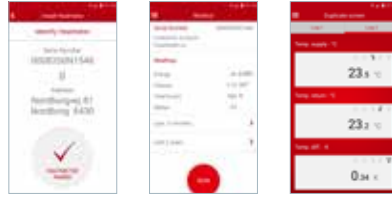

SonoApp ile çalışmak çok kolay

SonoSelect™, sizlere yeni nesil bir ısı ölçümü sunar ve bu, sistem işlevselliğine dair gerçek zamanlı onaylamadan, hızlı konum eşleme ve hata düzeltilmesine kadar olan her şey için kullanılabilir. Bunların hepsi, sade ve sezgisel menü ekranlarıyla gerçekleştirilir.

Geliştirilmiş işlevselliği SonoApp'e taşımak, SonoSelect™ ısı ölçeri çalışması kolay bir aygıt yapıp yanlış ayar riskini azaltmaktadır. Bunun yanı sıra, aksi bir durumda erişilemeyecek bir işlevsellik ilavesini mümkün kılmıştır.

SonoApp Önemli özellikleri

- Tam yapılandırma ve yeniden yapılandırma kontrolünü mümkün kılar
- Tek adımda tüm sistem parametrelerini onaylama
- Basit ve doğru kurulumla yönelik olarak tasarlanmıştır
- Sayaç ayarlarını değiştirmek hızlı ve kolay
- Hızlı ve doğru tanılamalar elde etmek için veri kaydı hafızasına erişim
- Evrak işlerine gerek kalmadan hızlı ve basit eşleme

Devamlı bir yeniden yapılandırma ve veri erişimi, etkili bir sayaç kullanımı sağlar.

SonoApp

Okuma, yapılandırma ve çalıştırma konularında harcanan zamanı azaltır.